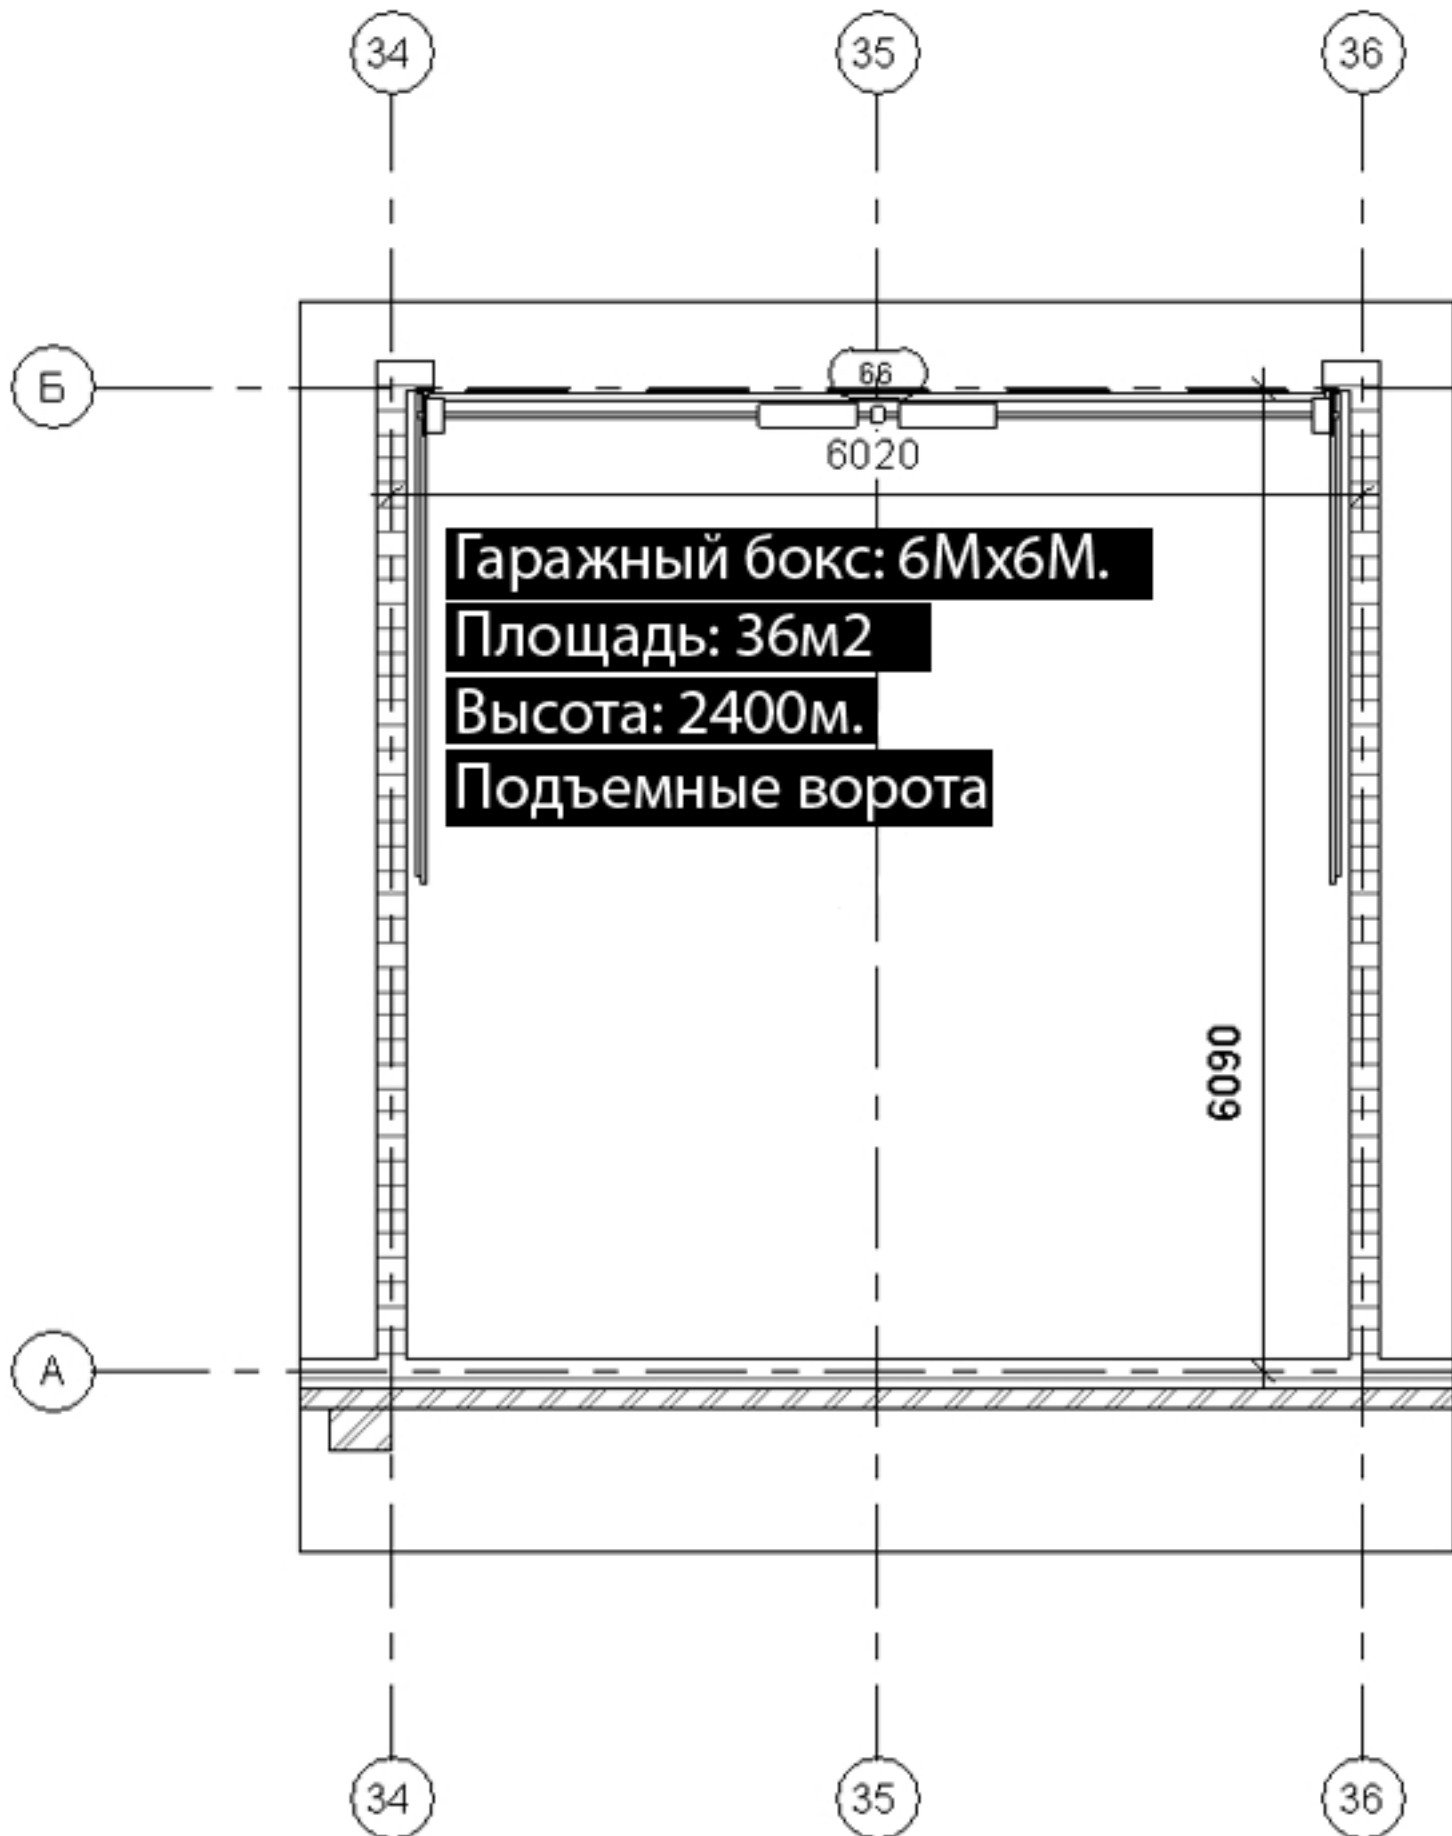

На данный момент мы предлагаем выделенные боксы в 3-ем корпусе гаражного комплекса.

Корпуса представляют собой огороженные трехуровневые кирпичные здания, оснащенные системами пожаротушения и вентиляции. Также на территории имеется:

- круглосуточная охрана,
- внешняя и внутренняя поэтажная системы видеонаблюдения,
- КПП с автоматическим шлагбаумом и въездом по электронным пропускам.

Все боксы оснащены подъемными воротами.

В продаже имеется три вида боксов: 18м², 21м², 36м².

Бокс 36м².

Бокс 21м2.

Бокс 18м2.